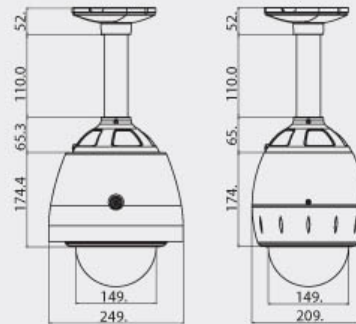

- Pendant Mount

- Pendant mount & Sun-Shield

Dimensions

Wall Mount

Pendant Mount

Unit (mm)

Optional Accessories

SCB2000 : Corner mount bracket