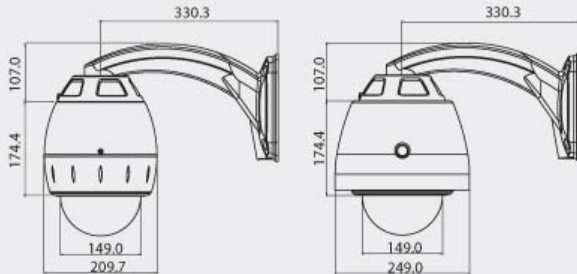

- Pendant Mount

- Pendant mount & Sun-Shield

Dimensions

Wall Mount

Pendant Mount

Unit (mm)

Optional Accessories

SCB2000 : Corner mount bracket